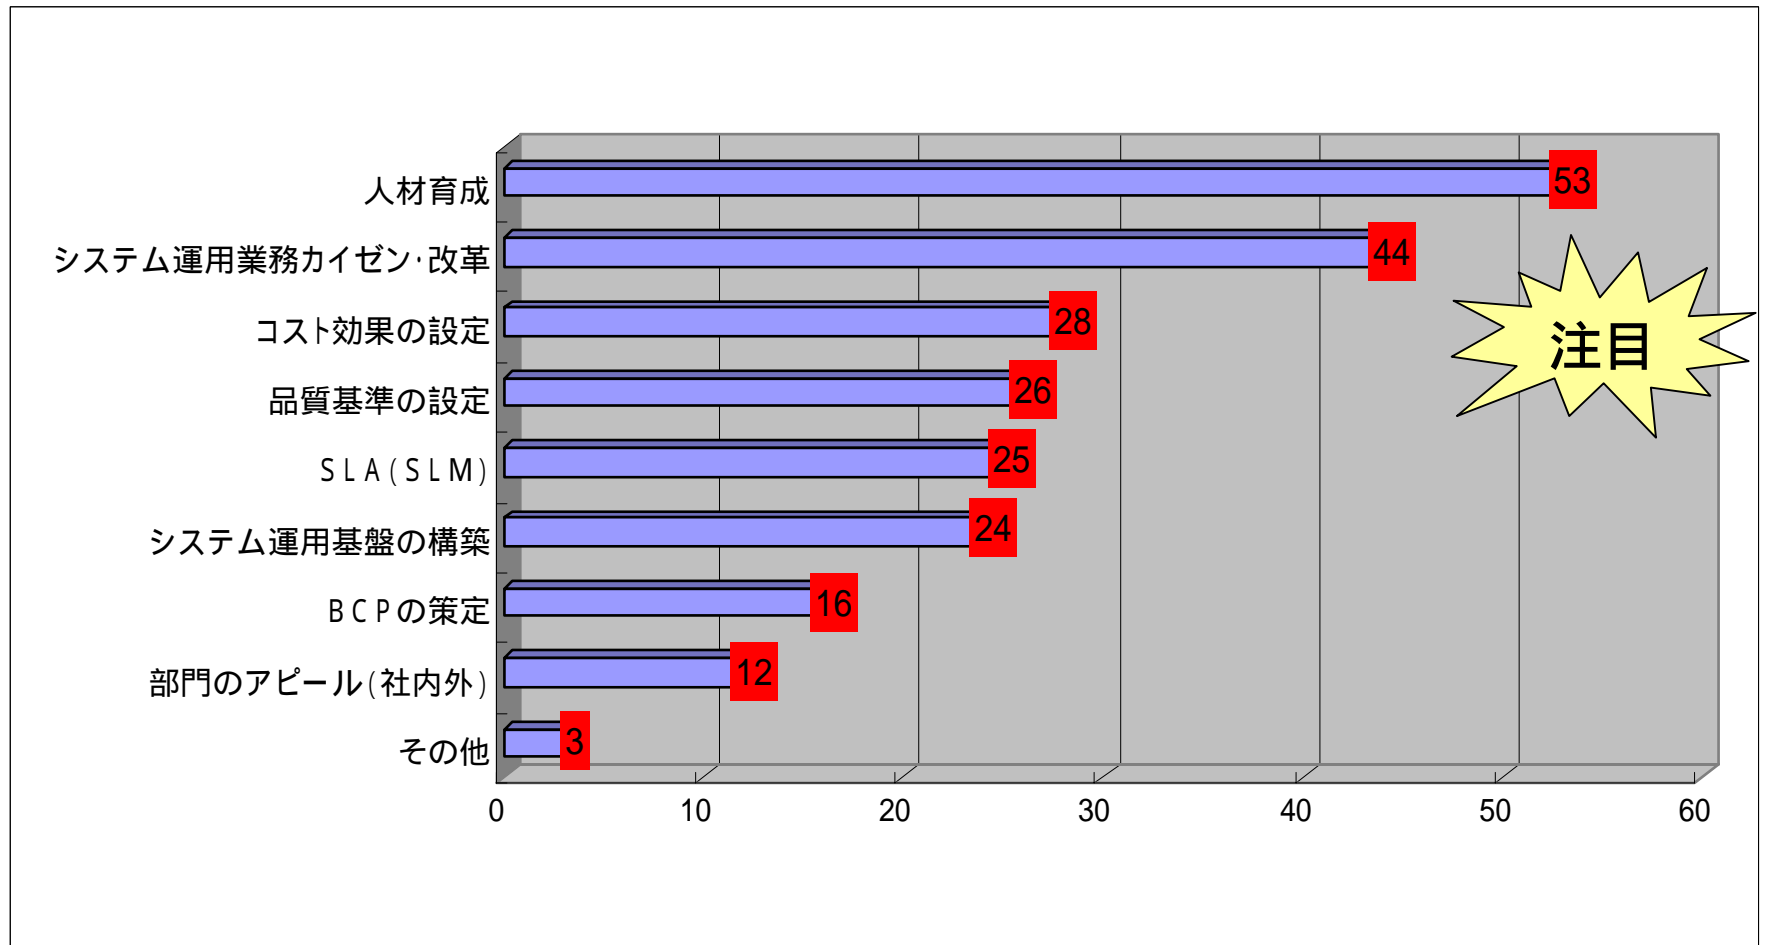

Q6)あなたの会社のIT運用における課題についてお答えください。

現在課題としてあげられるものを全て選択ください。

Q6)あなたの会社のIT運用における課題についてお答えください。

部門の人材育成の課題を全て選択ください。