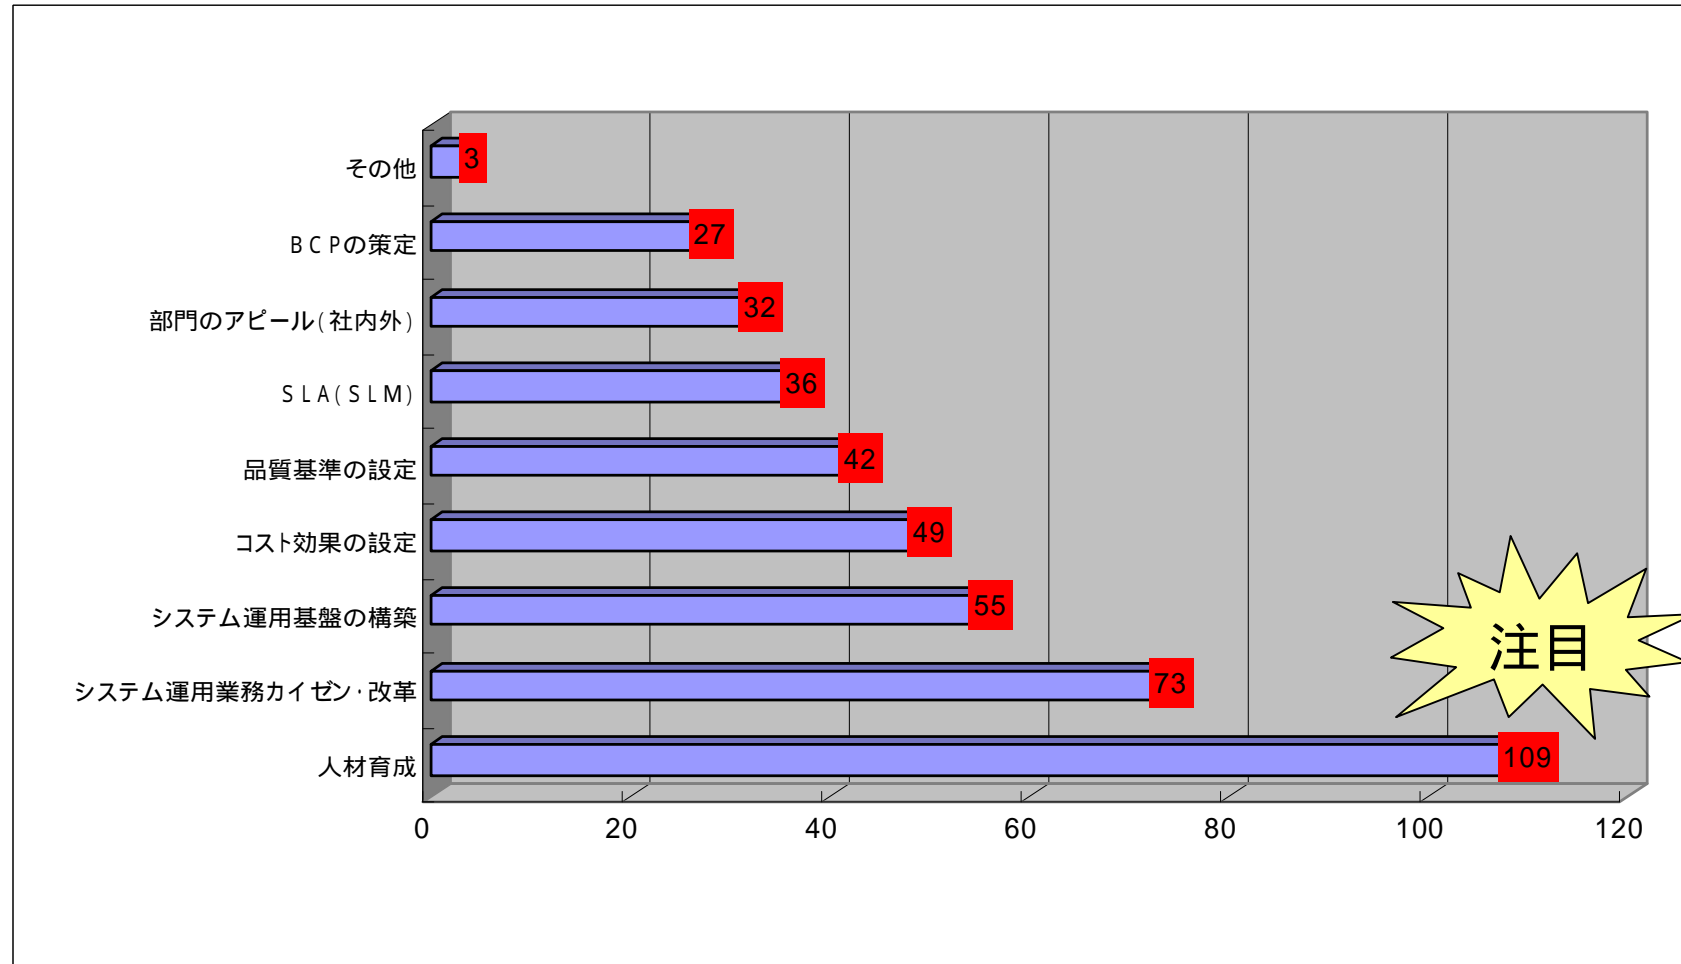

Q6)あなたの会社のIT運用における課題についてお答えください。

現在課題としてあげられるものを全て選択ください。

Q6)あなたの会社のIT運用における課題についてお答えください。

部門の人材育成の課題を全て選択ください。